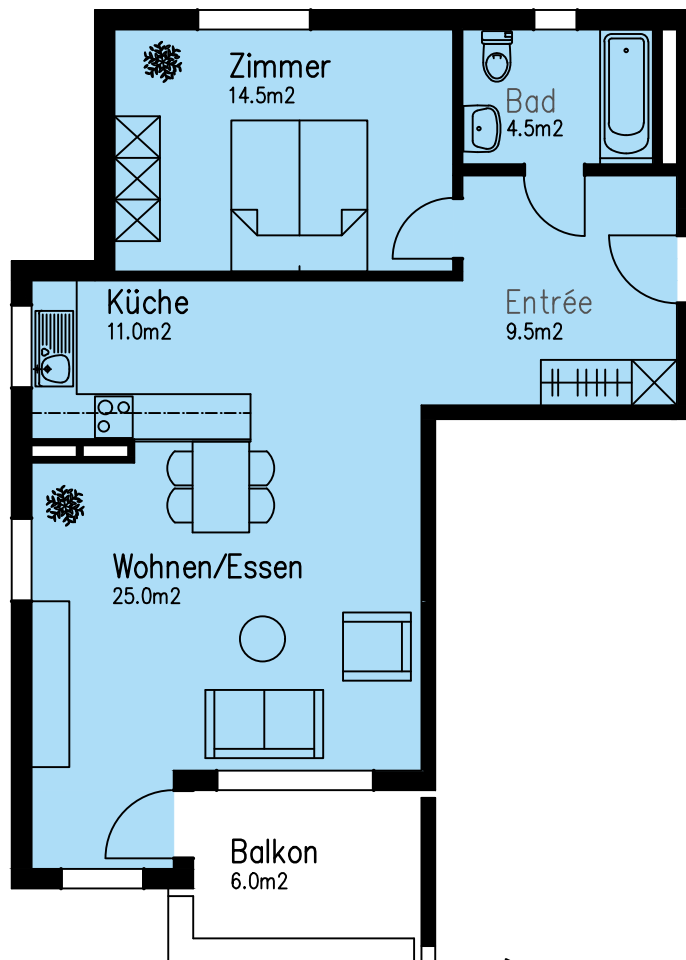

Talstrasse 23c

2.5-Zimmer-Wohnung

Wohnung Nr. 1108

Netto-Wohnfläche 64.5 m²

2.0G