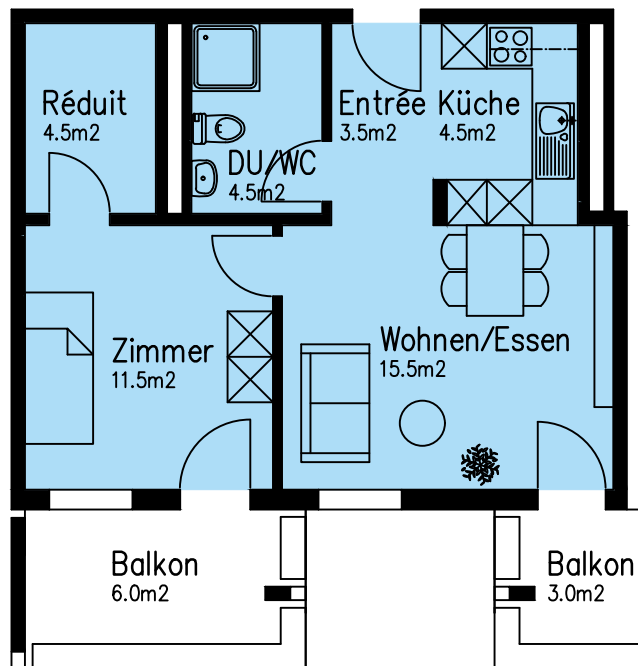

Talstrasse 23a

2-Zimmer-Wohnung

Wohnung Nr. 1317

Netto-Wohnfläche 44.0 m²

4. OG