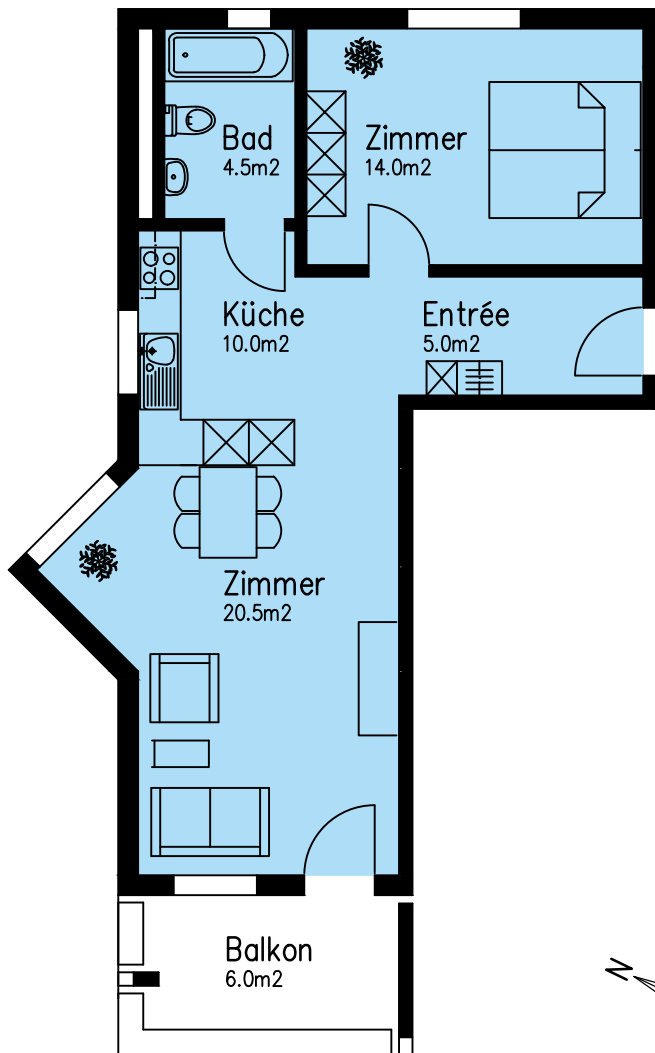

## 2-Zimmer-Wohnung

Wohnung Nr. 1306

Netto-Wohnfläche 54.0 m<sup>2</sup>

2. OG