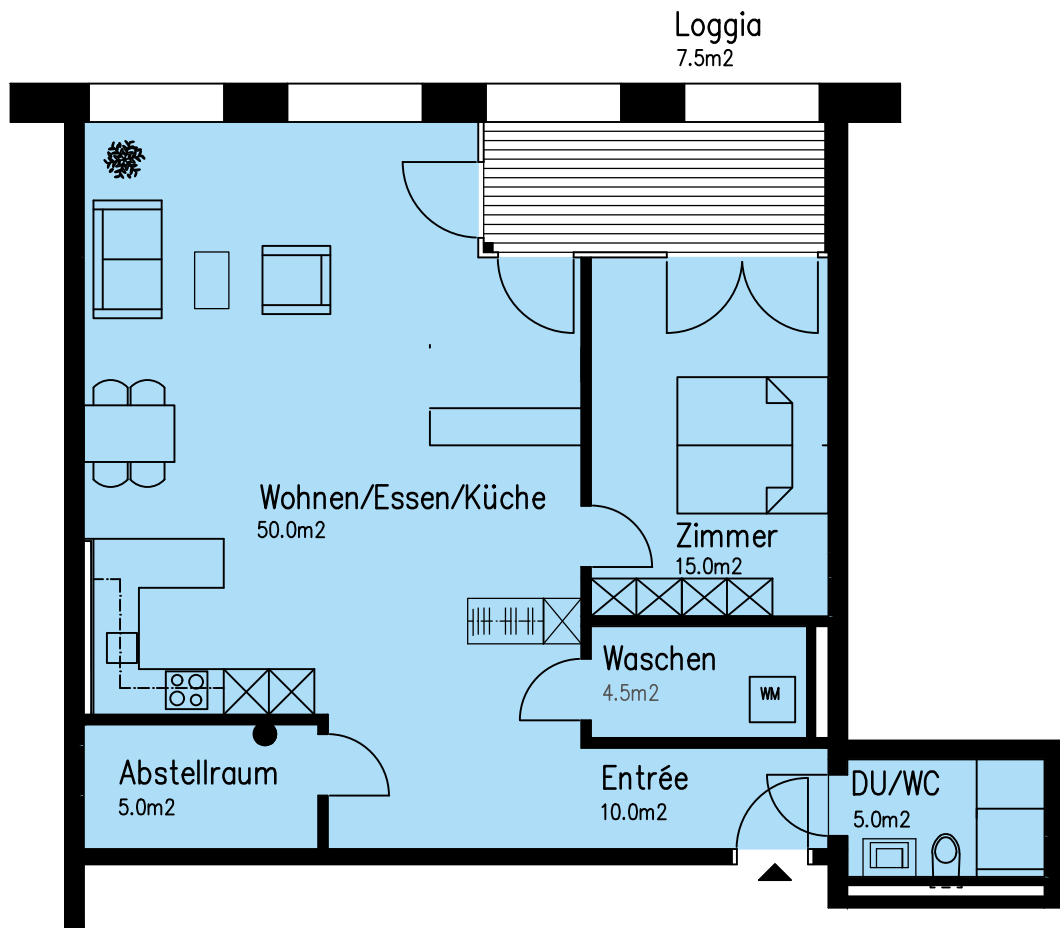

2,5-Zimmer-Wohnung

Wohnung Nr. 1106

Nettowoohnfläche 89,5 m²

1. OG